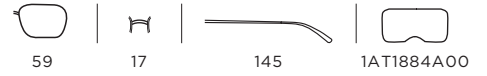

33326Q
UPC: 725125068222
EAN: 200137735343

333255
UPC: 725125068253
EAN: 200137735404

FRAME Matte Black
LENSES Red Mirror

FRAME Matte Black
LENSES Blue Mirror

DAYTON

MK 1049 | METAL | LIFESTYLE JET SETTER

11536G