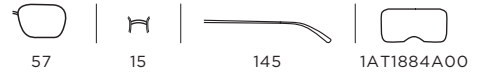

LORIMER | NEW

MK 1061 | METAL | REAL JET SETTER

12326G
UPC: 725125128582
EAN: 200137943892