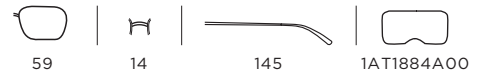

LIAM

MK 2115 | ACETATE | LIFESTYLE JET SETTER

300585
UPC: 725125068567
EAN: 200137736883

FRAME Black
LENSES Amber Solid

300587
UPC: 725125068529
EAN: 200137736807

FRAME Black
LENSES Dark Gray Solid

355480
UPC: 725125068550
EAN: 200137736869